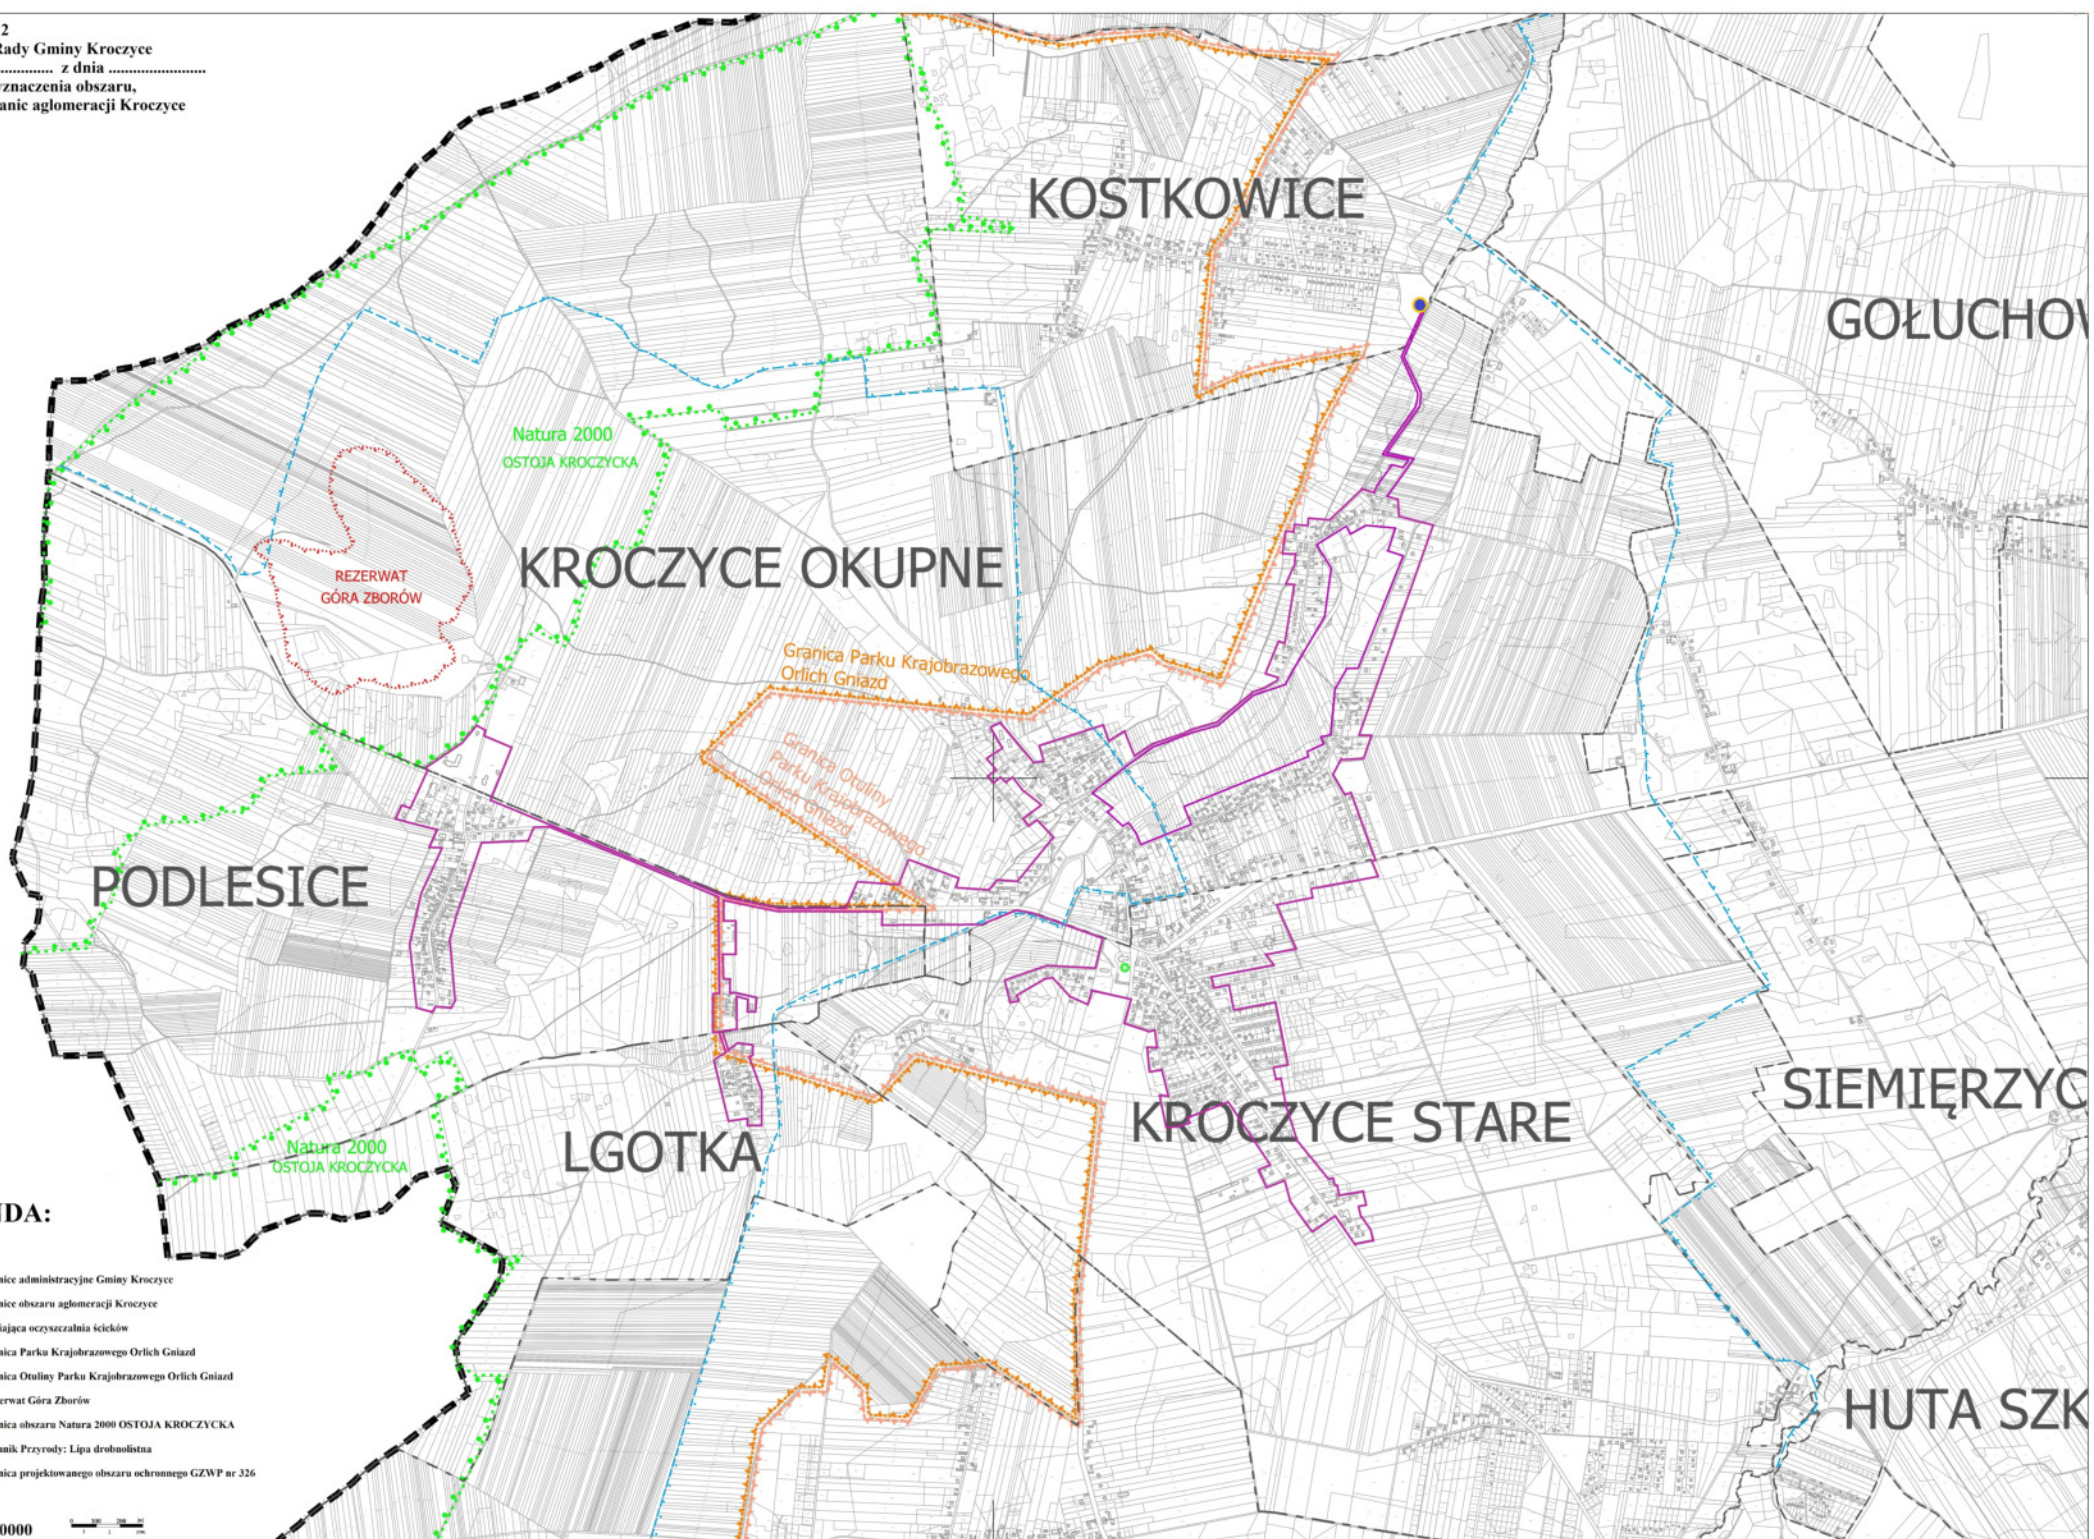

Załącznik nr 2
do uchwały Rady Gminy Kroczycy
nr z dnia
w sprawie wyznaczenia obszaru,
wielkości i granic aglomeracji Kroczycy

LEGENDA:

- granice administracyjne Gminy Kroczycy
- granice obszaru aglomeracji Kroczycy
- istniejąca oczyszczalnia ścieków
- granica Parku Krajobrazowego Orlich Gniazd
- granica Otuliny Parku Krajobrazowego Orlich Gniazd
- Rezerwat Góra Zborów
- granica obszaru Natura 2000 OSTOJA KROCZYCKA
- Pomnik Przyrody: Lipa drobnolistna
- granica projektowanego obszaru ochronnego GZWP nr 326

Skala: 1: 10 000